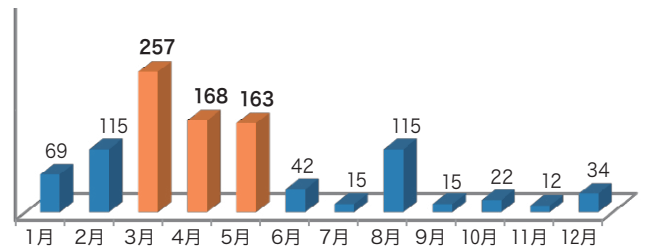

林野火災の月別発生件数 (平成28年中)

消防白書（平成29年版）を基にグラフ作成

林野火災の主な出火原因 (平成28年中)

たき火	火入れ	放火[※]	たばこ	火遊び	その他
309	170	94	48	39	367

(注：放火の疑いを含む)

消防白書（平成29年版）より