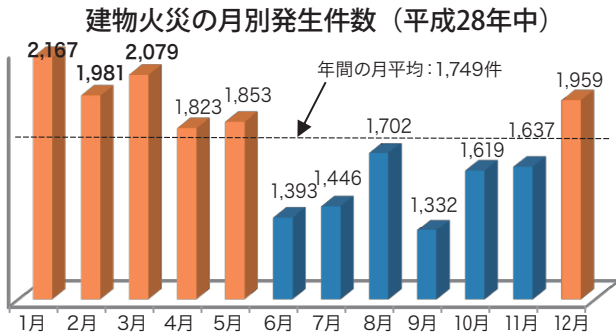

平成30年3月1日(木) から7日(水) 春季全国火災予防運動を実施します！

予防課

消防庁では、「火の用心 ことばを形に 習慣に」を平成29年度全国統一防火標語とし、平成30年3月1日から7日までの7日間にわたり、「春季全国火災予防運動」を実施します。

平成28年中に全国で発生した建物火災20,991件を月別にみると、冬場の12月から2月に多く発生していますが、3月から5月も平均と比べて多くなっており、春にも火災が多く発生する傾向にあります。

消防白書（平成29年版）を基にグラフ作成

また、平成28年中の住宅火災の件数は総出火件数の約3割ですが、住宅火災による死者数は総死者数1,452人のうち987人と約7割を占めています。住宅火災による死者の発生防止対策の要点「住宅防火のいのちを守る7つのポイント～3つの習慣・4つの対策～」を参考に身の回りの火災予防について確認しましょう。

平成30年
春季全国火災予防運動ポスター

平成29年度
全国統一防火標語ポスター

この火災予防運動にあわせて、山火事予防に対する意識を高め、森林の保全と地域の安全に資することを目的とした「全国山火事予防運動」を林野庁と共同で実施します。

平成28年中における月別の林野火災の発生件数をみると、3～5月の間の発生件数が全体の過半数を占めています。主な出火原因は、たき火、火入れ、放火となっており、これは、春を迎えての火入れや入山者が増加するためと考えられます。林野周辺にお住みの方や入山する方は、この時期に、山火事への防火意識を高め、山火事予防に御協力いただきますようお願いいたします。